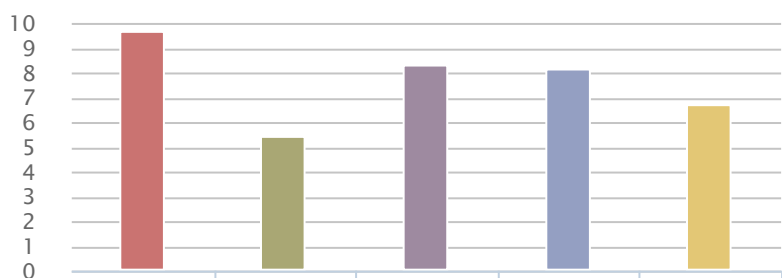

Certificaatnummer

GPRGC-2019-G-0976

GPR Gebouw versie

4.2

Gemiddelde score

	Energie	Milieu	Gezondheid	Gebruiks-kwaliteit	Toekomst-waarde
Score	9,6	5,4	8,3	8,1	6,7

Proceskwaliteit

8,5